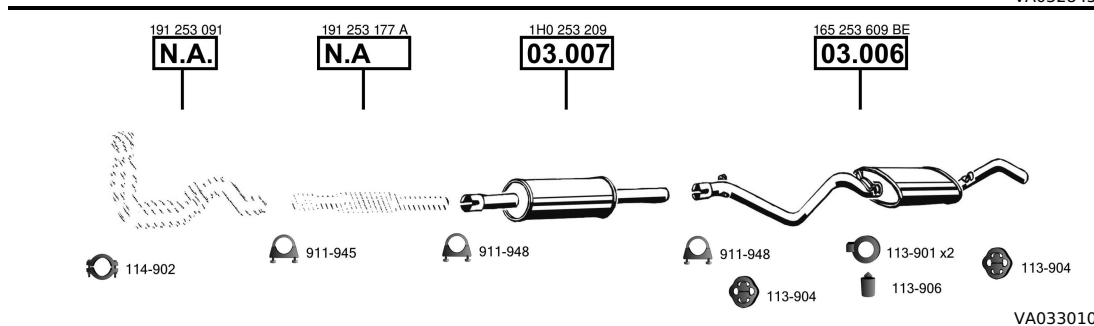

Jetta
Sedan
1.3
08/83 - 08/85
(1272 cc), 40 KW

VA033010