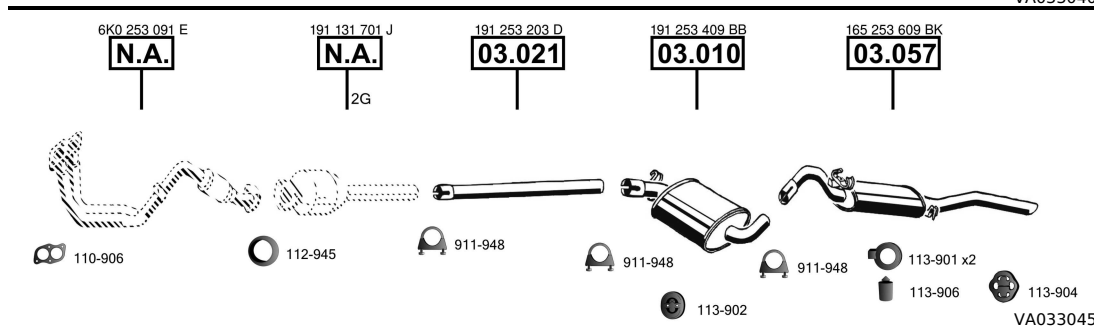

Jetta
Sedan
1.3
08/85 - 06/87
(1272 cc), 40 KW

VA033015

Jetta
Sedan
1.3
06/87 - 08/89
(1272 cc), 40 KW

CAT

VA033040

Jetta
Sedan
1.3
08/89 - 12/91
(1272 cc), 40 KW

CAT

VA033045