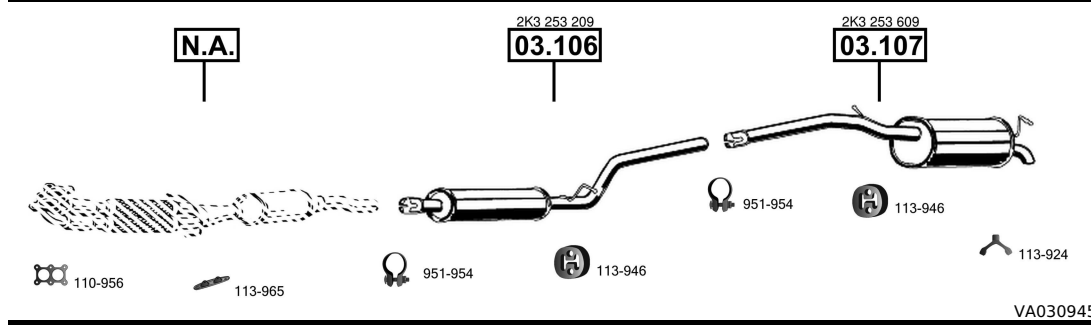

Caddy III
LWB/Maxi
1.6 i
04/04 -
(1595 cc), 75 KW

CAT

VA030945