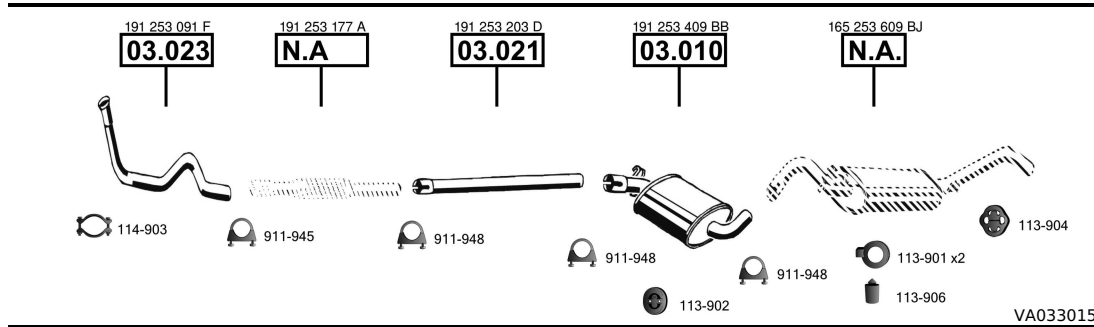

Jetta
Sedan
1.3
08/85 - 06/87
(1272 cc), 40 KW

VA033015

Jetta
Sedan
1.3
06/87 - 08/89
(1272 cc), 40 KW

CAT

VA033040

Jetta
Sedan
1.3
08/89 - 12/91
(1272 cc), 40 KW

CAT

VA033045